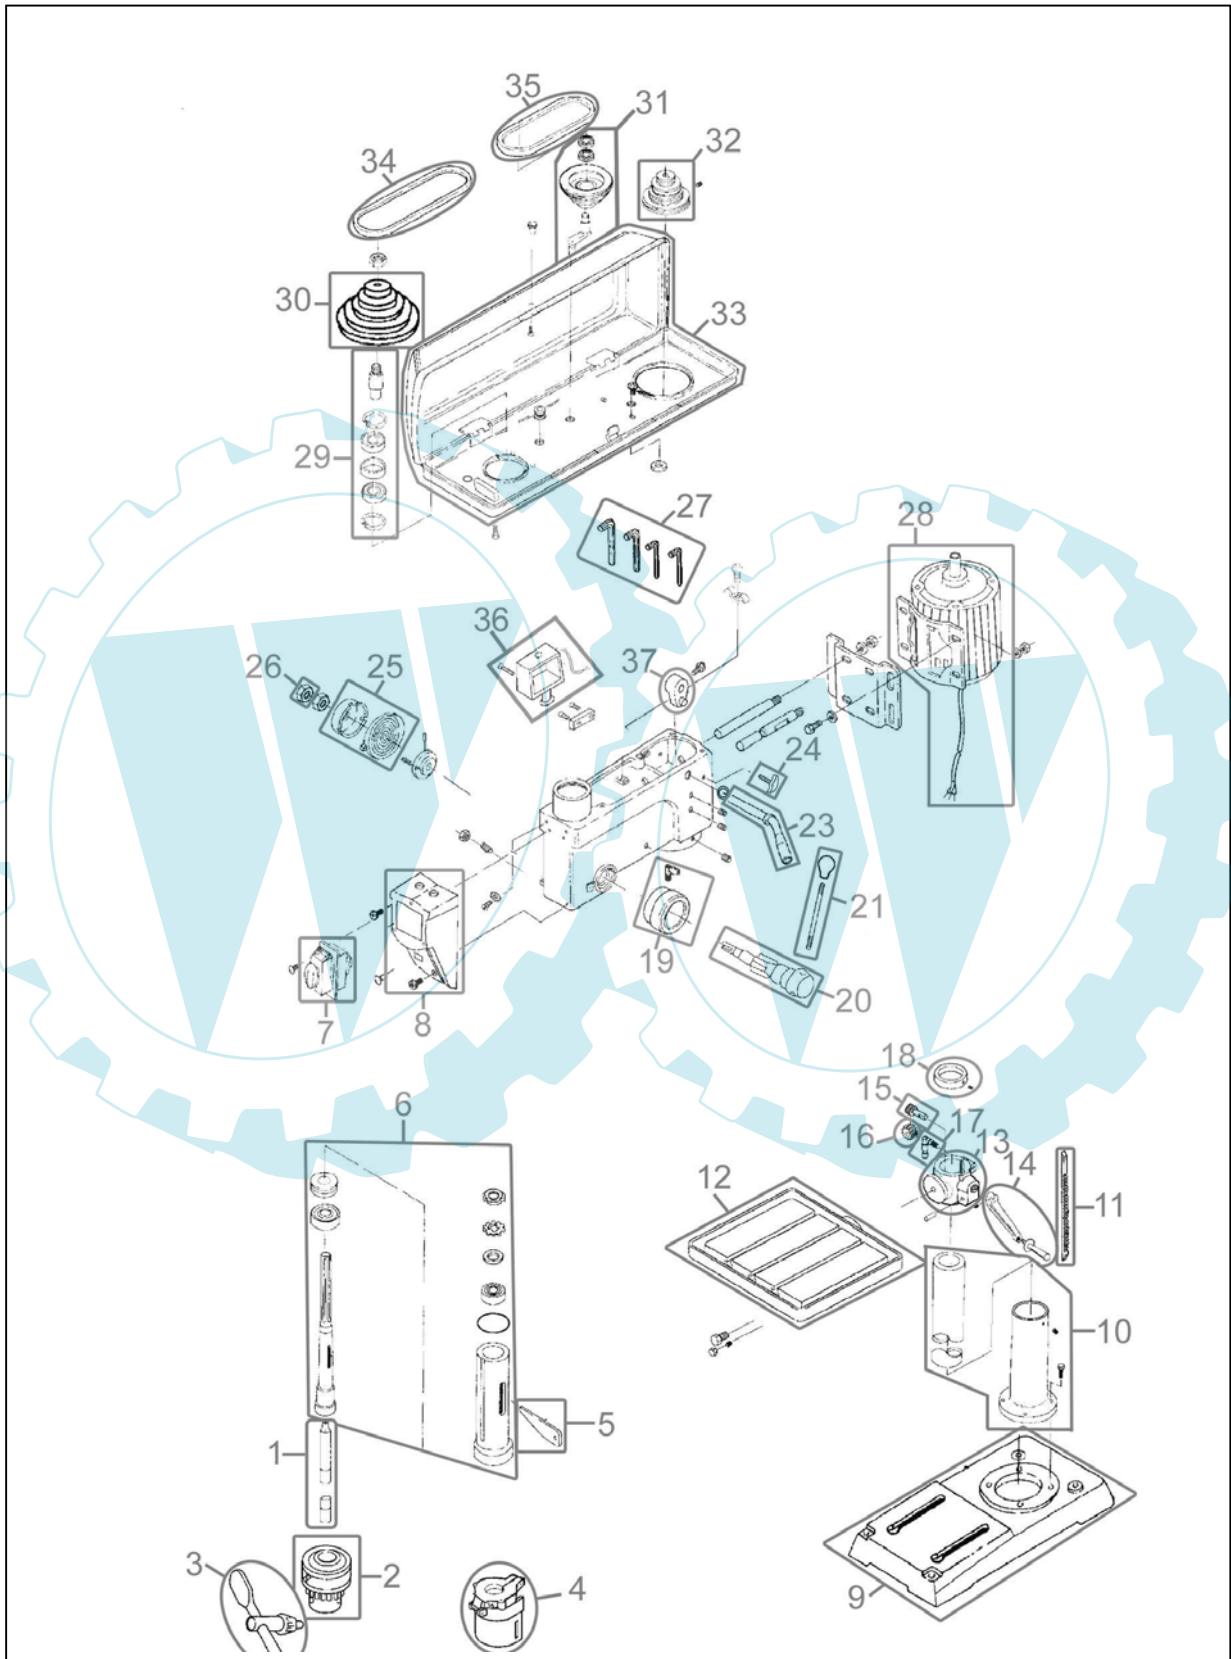

# 55435

Pos.-Nr.	Ersatzteil-Nr.	Bezeichnung	Pos.-Nr.	Ersatzteil-Nr.	Bezeichnung
001	55435-03001	Kegeldorn MK 3 - B22	019	55435-03019	Scala kpl.
002	55435-03002	Bohrfutter B 22 5 – 20mm	020	55435-03020	Vorschubwelle
003	55435-03003	Bohrfutterschlüssel	021	55435-03021	Vorschubhebel kpl.
004	55435-03004	Bohrfutterschutz	022	55435-03022	Flügelschraube
005	55435-03005	Austreibkeil	023	55435-03023	Spannhebel
006	55435-03006	Spindel kpl.	024	55435-03024	Klemmhebel
007	55435-03007	Schalter	025	55435-03025	Rückholfeder kpl.
008	55435-03008	Schalergehäuse	026	55435-03026	Mutter zu Rückholfeder
009	55435-03009	Standfuß	027	55435-03027	Zubehör
010	55435-03010	Säule kpl.	028	55435-03028	Motor
011	55435-03011	Zahnstange	029	55435-03029	Welle kpl.
012	55435-03012	Tisch	030	55435-03030	Motorriemenscheibe
013	55435-03013	Tischhalter	031	55435-03031	Umlenkriemenscheibe
014	55435-03014	Kurbel Höhenverstellung kpl.	032	55435-03032	Spindelriemenscheibe
015	55435-03015	Schneckenrad	033	55435-03033	Riemenkasten
016	55435-03016	Zahnrad	034	55435-03034	Keilriemen A 29
017	55435-03017	Klemmhebel Tischhalter	035	55435-03035	Keilriemen A 33
018	55435-03018	Zahnstangenring kpl.	036	55435-03036	Klemmkasten
			037	55435-03037	Excenter
			o.Abb.	55190-01004	Endschalter